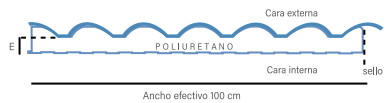

- » Ancho efectivo: 100 cm (39.4")
- » Longitud: 1.80 m a 12 m
- » Peralte de lámina exterior: 4.2 cm (1.65")
- » Calibres: 26/26 y 26/28
- » Espesores: 1", 1.5" y 2"
- » Pesos: 8.75 kg/m², 9.32 kg/m² y 9.70 kg/m²
- » Presentación de cara interna: tableada o Micro V
- » Colores: blanco y arena

Glamet LV

- » Ancho efectivo: 100 cm (39.4")
- » Longitud: 1.80 m a 12 m
- » Peralte de lámina exterior: 4.2 cm (1.65")
- » Calibre: 26/Vinil
- » Espesores: 1", 1.5" y 2"
- » Pesos: 6.04 kg/m², 6.42 kg/m² y 6.80 kg/m²
- » Presentación de cara interna: vinil blanco reforzado
- » Colores: blanco y arena

Superwall

- » Ancho efectivo: 100 cm (39.4")
- » Longitud: 1.80 m a 12 m
- » Calibres: 26/26
- » Espesores: 1.5" y 2"
- » Pesos: 10.17 kg/m² y 10.67 kg/m²
- » Presentación de cara interna: tableada, Micro V o diamantada
- » Colores: blanco y arena

Metcoppo

- » Ancho efectivo: 100 cm (39.4")
- » Longitud: 2.10 m a 11.90 m
- » Calibres: 24/28
- » Espesores: 1.5" y 2"
- » Pesos: 11.22 kg/m² y 11.62 kg/m²
- » Presentación de cara interna: tableada y Micro V
- » Color: arena