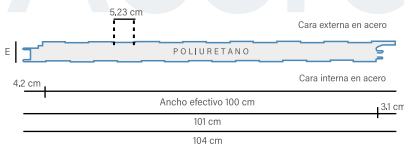

INFRAESTRUCTURA

INDUSTRIAL

EDIFICACIÓN

AGROPECUARIA

1 Lámina externa de acero prepintado

2 Espuma rígida de poliuretano o poliisocianurato de alta densidad

3 Lámina interna de acero o vinil reforzado

Glamet A-42

- » Ancho efectivo: 100 cm (39.4")
- » Longitud: 1.80 m a 12 m
- » Peralte de lámina exterior: 4.2 cm (1.65")
- » Calibres: 26/26 y 26/28
- » Espesores: 1", 1.5" y 2"
- » Pesos: 8.75 kg/m², 9.32 kg/m² y 9.70 kg/m²
- » Presentación de cara interna: tableada o Micro V
- » Colores: blanco y arena

Glamet LV

- » Ancho efectivo: 100 cm (39.4")
- » Longitud: 1.80 m a 12 m
- » Peralte de lámina exterior: 4.2 cm (1.65")
- » Calibre: 26/Vinil
- » Espesores: 1", 1.5" y 2"
- » Pesos: 6.04 kg/m², 6.42 kg/m² y 6.80 kg/m²
- » Presentación de cara interna: vinil blanco reforzado
- » Colores: blanco y arena

Superwall

- » Ancho efectivo: 100 cm (39.4")
- » Longitud: 1.80 m a 12 m
- » Calibres: 26/26
- » Espesores: 1.5" y 2"
- » Pesos: 10.17 kg/m² y 10.67 kg/m²
- » Presentación de cara interna: tableada, Micro V o diamantada
- » Colores: blanco y arena