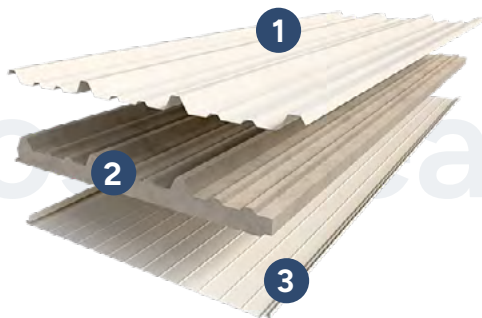

INFRAESTRUCTURA

INDUSTRIAL

EDIFICACIÓN

AGROPECUARIA

1 Lámina externa de acero prepintado

2 Espuma rígida de poliuretano o poliisocianurato de alta densidad

3 Lámina interna de acero o vinil reforzado

Glamet A-42

- » Ancho efectivo: 100 cm (39.4")
- » Longitud: 1.80 m a 12 m
- » Peralte de lámina exterior: 4.2 cm (1.65")
- » Calibres: 26/26 y 26/28
- » Espesores: 1", 1.5" y 2"
- » Pesos: 8.75 kg/m², 9.32 kg/m² y 9.70 kg/m²
- » Presentación de cara interna: tableada o Micro V
- » Colores: blanco y arena

Glamet LV

- » Ancho efectivo: 100 cm (39.4")
- » Longitud: 1.80 m a 12 m
- » Peralte de lámina exterior: 4.2 cm (1.65")
- » Calibre: 26/Vinil
- » Espesores: 1", 1.5" y 2"
- » Pesos: 6.04 kg/m², 6.42 kg/m² y 6.80 kg/m²
- » Presentación de cara interna: vinil blanco reforzado
- » Colores: blanco y arena