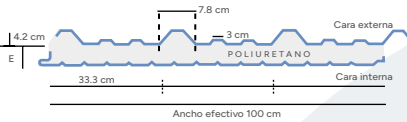

INFRAESTRUCTURA

INDUSTRIAL

EDIFICACIÓN

AGROPECUARIA

1 Lámina externa de acero prepintado

2 Espuma rígida de poliuretano o poliisocianurato de alta densidad

3 Lámina interna de acero o vinil reforzado

Glamet A-42

- » Ancho efectivo: 100 cm (39.4")
- » Longitud: 1.80 m a 12 m
- » Peralte de lámina exterior: 4.2 cm (1.65")
- » Calibres: 26/26 y 26/28
- » Espesores: 1", 1.5" y 2"
- » Pesos: 8.75 kg/m², 9.32 kg/m² y 9.70 kg/m²
- » Presentación de cara interna: tableada o Micro V
- » Colores: blanco y arena

Glamet LV

- » Ancho efectivo: 100 cm (39.4")
- » Longitud: 1.80 m a 12 m
- » Peralte de lámina exterior: 4.2 cm (1.65")
- » Calibre: 26/Vinil
- » Espesores: 1", 1.5" y 2"
- » Pesos: 6.04 kg/m², 6.42 kg/m² y 6.80 kg/m²
- » Presentación de cara interna: vinil blanco reforzado
- » Colores: blanco y arena

Superwall

- » Ancho efectivo: 100 cm (39.4")
- » Longitud: 1.80 m a 12 m
- » Calibres: 26/26
- » Espesores: 1.5" y 2"
- » Pesos: 10.17 kg/m² y 10.67 kg/m²
- » Presentación de cara interna: tableada, Micro V o diamantada
- » Colores: blanco y arena