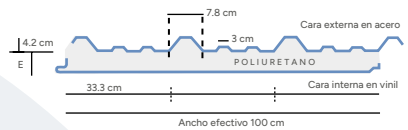

INFRAESTRUCTURA

INDUSTRIAL

EDIFICACIÓN

AGROPECUARIA

1 Lámina externa de acero prepintado

2 Espuma rígida de poliuretano o poliisocianurato de alta densidad

3 Lámina interna de acero o vinil reforzado

Glamet A-42

- » Ancho efectivo: 100 cm (39.4")
- » Longitud: 1.80 m a 12 m
- » Peralte de lámina exterior: 4.2 cm (1.65")
- » Calibres: 26/26 y 26/28
- » Espesores: 1", 1.5" y 2"
- » Pesos: 8.75 kg/m², 9.32 kg/m² y 9.70 kg/m²
- » Presentación de cara interna: tableada o Micro V
- » Colores: blanco y arena

Glamet LV

- » Ancho efectivo: 100 cm (39.4")
- » Longitud: 1.80 m a 12 m
- » Peralte de lámina exterior: 4.2 cm (1.65")
- » Calibre: 26/Vinil
- » Espesores: 1", 1.5" y 2"
- » Pesos: 6.04 kg/m², 6.42 kg/m² y 6.80 kg/m²
- » Presentación de cara interna: vinil blanco reforzado
- » Colores: blanco y arena

Superwall

- » Ancho efectivo: 100 cm (39.4")
- » Longitud: 1.80 m a 12 m
- » Calibres: 26/26
- » Espesores: 1.5" y 2"
- » Pesos: 10.17 kg/m² y 10.67 kg/m²
- » Presentación de cara interna: tableada, Micro V o diamantada
- » Colores: blanco y arena